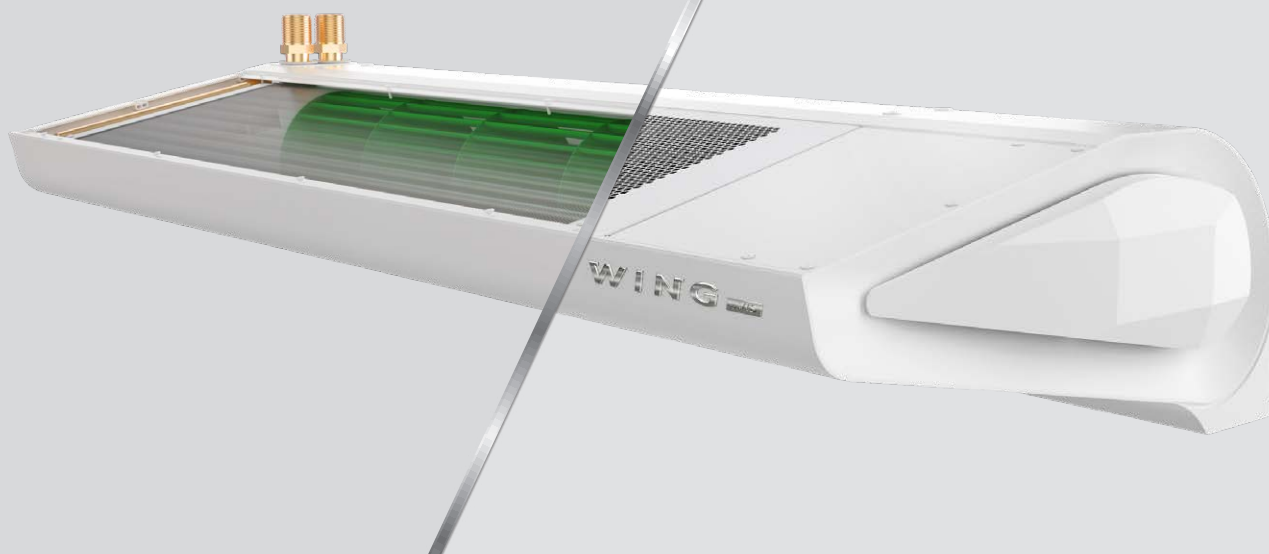

WING

ПОВІТРЯНА ЗАВІСА

ПОВІТРЯНА ЗАВІСА

Модель	Потужність [кВт]	Максимальна витрата повітря [м³/год]	Колір	AC		EC	
				артикул VTS	Ціна [гривня]	артикул VTS	Ціна [гривня]
З ВОДЯНИМ НАГРІВАЧЕМ							
WING II W100	4-17	1 850	БІЛИЙ (RAL 9016)	1-4-2801-0250	17 454	1-4-2801-0259	19 182
			СІРИЙ (RAL 7016)	1-4-2801-0299		1-4-2801-0308	
WING II W150	10-32	3 100	БІЛИЙ (RAL 9016)	1-4-2801-0251	22 122	1-4-2801-0260	24 348
			СІРИЙ (RAL 7016)	1-4-2801-0300		1-4-2801-0309	
WING II W200	17-47	4 400	БІЛИЙ (RAL 9016)	1-4-2801-0252	26 703	1-4-2801-0261	29 349
			СІРИЙ (RAL 7016)	1-4-2801-0301		1-4-2801-0310	
З ЕЛЕКТРИЧНИМ НАГРІВАЧЕМ							
WING II E100	2 або 4/6	1 850	БІЛИЙ (RAL 9016)	1-4-2801-0253	14 784	1-4-2801-0262	19 074
			СІРИЙ (RAL 7016)	1-4-2801-0302		1-4-2801-0311	
WING II E150	8/12	3 150	БІЛИЙ (RAL 9016)	1-4-2801-0254	22 011	1-4-2801-0263	24 237
			СІРИЙ (RAL 7016)	1-4-2801-0303		1-4-2801-0312	
WING II E200	10/15	4 500	БІЛИЙ (RAL 9016)	1-4-2801-0255	26 595	1-4-2801-0264	29 241
			СІРИЙ (RAL 7016)	1-4-2801-0304		1-4-2801-0313	
БЕЗ НАГРІВАЧА							
WING II C100	-	1 950	БІЛИЙ (RAL 9016)	1-4-2801-0256	10 647	1-4-2801-0265	11 664
			СІРИЙ (RAL 7016)	1-4-2801-0305		1-4-2801-0314	
WING II C150	-	3 200	БІЛИЙ (RAL 9016)	1-4-2801-0257	14 949	1-4-2801-0266	16 464
			СІРИЙ (RAL 7016)	1-4-2801-0306		1-4-2801-0315	
WING II C200	-	4 600	БІЛИЙ (RAL 9016)	1-4-2801-0258	17 199	1-4-2801-0267	18 780
			СІРИЙ (RAL 7016)	1-4-2801-0307		1-4-2801-0316	

Модель	AC	Настінний регулятор WING/VOLCANO (IP30) 1-4-0101-0438	Адаптер датчика дверей для WING AC¹ 1-4-0101-0578	EC	Регулятор WING EC 1-4-2801-0155	Регулятор WING EC WIFI 1-4-2801-0156	Кінцевий вимикач (Геркон) WING EC 1-4-0101-0454
Ціна [гривня]		1 557	2 484		3 342	3 795	609

Модель	AC/EC	Клапан із сервоприводом 1-2-1204-2019	Набір кріплень WING 100 1-4-2801-0180² 1-4-2801-0317³	Набір кріплень WING 150/200 1-4-2801-0181² 1-4-2801-0318³	Комплект гнучких з'єднувальних шлангів 1-2-2702-0076	НОВЕ Коробка монтажна зовнішня НМІ 1-2-0393-1987
Ціна [гривня]		2 505	609	813	912	387

1. Призначений для повітряних завіс з двигуном змінного струму. Адаптер дає можливість використовувати датчик дверей (1-4-0101-0454) з настінним контролером (1-4-0101-0438).

2. RAL 9016

3. RAL 7016