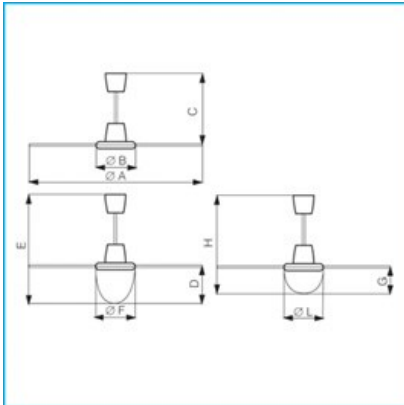

DIMENSIONS

Size A (mm)	980
Size B (mm)	298
Size C (mm)	495
Size D (mm)	229
Size E (mm)	724
Size F (mm)	291
Size G (mm)	145
Size H (mm)	640
Size L (mm)	291

PER INFORMAZIONI / FOR INFORMATION

ITALY

Pre Sales:
prevendita@vortice-italy.com
After Sales:
postvendita@vortice-italy.com