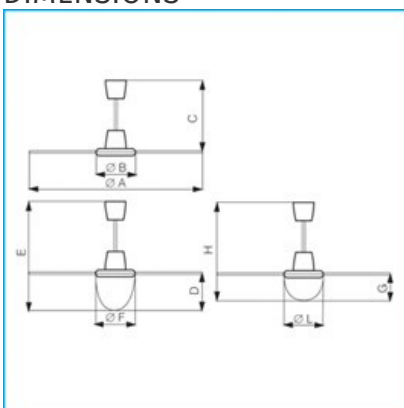

DIMENSIONS

Size A (mm)	980
Size B (mm)	298
Size C (mm)	495
Size D (mm)	229
Size E (mm)	724
Size F (mm)	291
Size G (mm)	145
Size H (mm)	640
Size L (mm)	291

PER INFORMAZIONI / FOR INFORMATION

ITALY

Pre Sales:
prevendita@vortice-italy.com
After Sales:
postvendita@vortice-italy.com