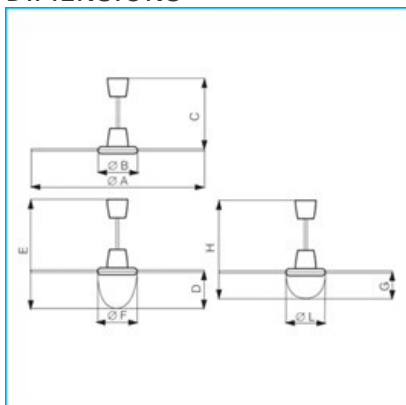

DIMENSIONS

Size A (mm)	980
Size B (mm)	298
Size C (mm)	495
Size D (mm)	229
Size E (mm)	724
Size F (mm)	291
Size G (mm)	145
Size H (mm)	640
Size L (mm)	291

PER INFORMAZIONI / FOR INFORMATION

ITALY

Pre Sales:
prevendita@vortice-italy.com
After Sales:
postvendita@vortice-italy.com