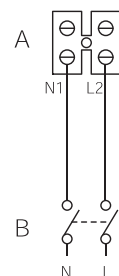

ВЕНТИЛЯТОРЫ PUNTO FOUR

Осевые вентиляторы серии PUNTO FOUR предназначены для удаления воздуха напрямую через стену/окно или через воздуховоды длиной до 4 м. Элегантный дизайн и удачная конструкция позволяют выигрышно вписать данные вентиляторы в любой интерьер. Все модели серии укомплектованы обратным клапаном, который предотвращает проникновение холодного воздуха и внешних запахов при отключенном вентиляторе. Вентиляторы PUNTO FOUR с успехом могут применяться практически в любых помещениях, жилых или офисных, включая помещения с повышенной влажностью воздуха.

STANDARD

Базовые модели.

TIMER

Модели с таймером «Т». Все модели данного ряда оснащены таймером с регулируемой задержкой выключения от 3 до 20 мин.

С таймером

Без таймера

Модель	∅A	B	C	∅D	Масса, кг
MFO 100/4	158	37,0	97	98,4	0,52
MFO 120/5	178	42,3	114	118,9	0,70

Все размеры указаны в мм.