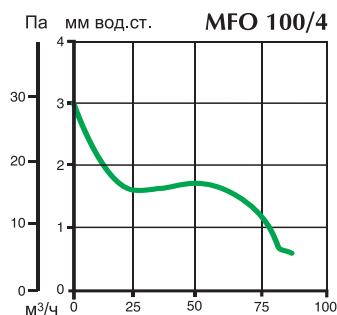

Модель	Код	Мощность,Вт	Ток,А	Расход, м³/ч	Давление,Па	Lp, дБа 3м
MFO 100/4	11145	15	0,09	85	29	33,1
MFO 100/4 T	11146	15	0,09	85	29	33,1
MFO 120/5	11147	20	0,12	175	49	39,1
MFO 120/5 T	11148	20	0,12	175	49	39,1

Для всех моделей электропитание AC 220 В 50 Гц, рабочая температура до 50 °С.

Все модели вентиляторов имеют степень защиты IPX4 (защита от прямого обрызгивания), что позволяет использовать их во влажных помещениях.

STANDARD

Базовые модели.

TIMER

Модели с таймером «Т». Все модели данного ряда оснащены таймером с регулируемой задержкой выключения от 3 до 20 мин.