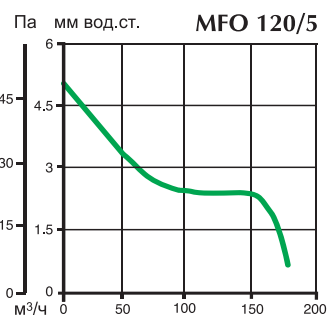

Модель	Код	Мощность,Вт	Ток,А	Расход, м³/ч	Давление,Па	Lp, дБа 3м
MFO 100/4	11145	15	0,09	85	29	33,1
MFO 100/4 T	11146	15	0,09	85	29	33,1
MFO 120/5	11147	20	0,12	175	49	39,1
MFO 120/5 T	11148	20	0,12	175	49	39,1

Для всех моделей электропитание AC 220 В 50 Гц, рабочая температура до 50 °С.

Все модели вентиляторов имеют степень защиты IPX4 (защита от прямого обрызгивания), что позволяет использовать их во влажных помещениях.

STANDARD

Базовые модели.

TIMER

Модели с таймером «Т». Все модели данного ряда оснащены таймером с регулируемой задержкой выключения от 3 до 20 мин.