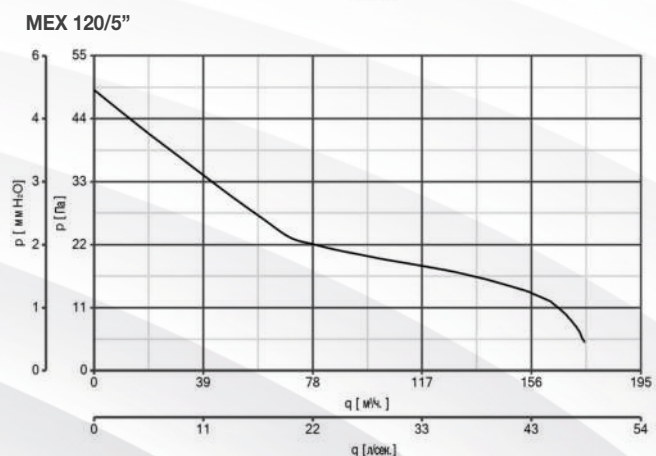

Технические характеристики

Модель	Нод	В ~50 Гц	Вт манс.	А манс.	Об./мин. манс.	Макс. расход		Макс. напор		Lp dB(A) Зм
						м³/ч.	л/сек.	ммН₂О	Па	
MEX 100/4" LL 1S	11313	230	9	0.052	2175	90	25	4	39,23	26.9
MEX 100/4" LL 1S T	11314									
MEX 120/5" LL 1S	11333		13	0.095	2075	175	48.6	5	49.04	32.3
MEX 120/5" LL 1S T	11334									

Кривые производительности