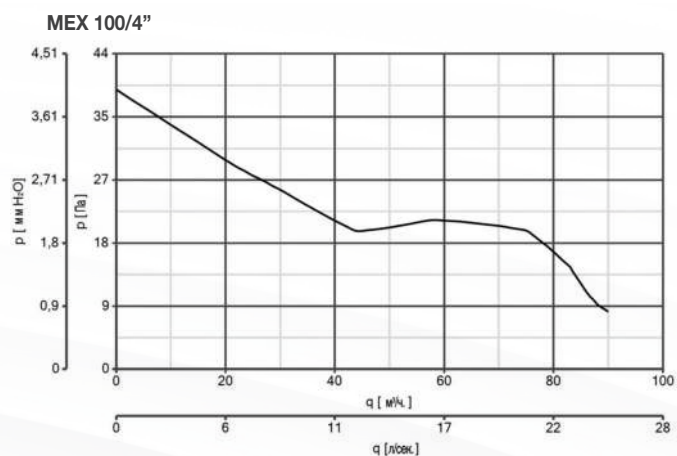

Технические характеристики

Модель	Нод	В ~50 Гц	Вт манс.	А манс.	Об./мин. манс.	Макс. расход		Макс. напор		Lp dB(A) Зм
						м³/ч.	л/сек.	ммН₂О	Па	
MEX 100/4" LL 1S	11313	230	9	0.052	2175	90	25	4	39,23	26.9
MEX 100/4" LL 1S T	11314									
MEX 120/5" LL 1S	11333		13	0.095	2075	175	48.6	5	49.04	32.3
MEX 120/5" LL 1S T	11334									

Кривые производительности