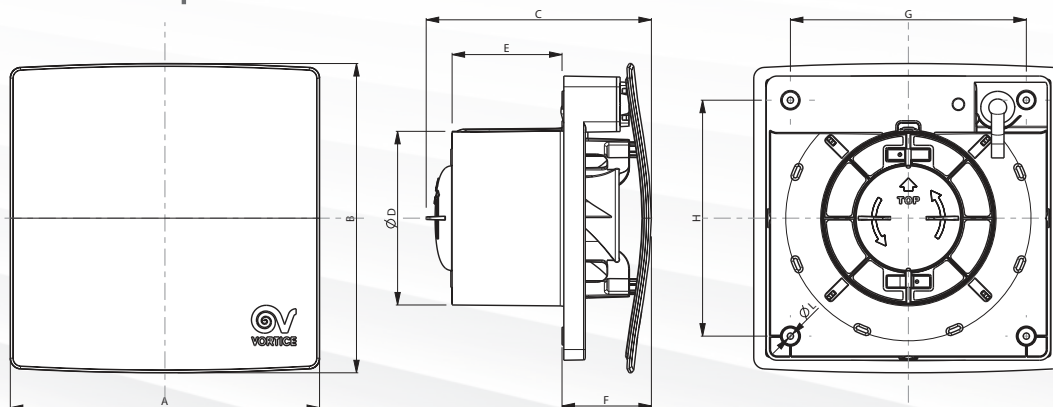

Кривые производительности

Внутреннее устройство ВЕНТИЛЯТОРА

Корпус изготовлен из пластика устойчивого к воздействию ультрафиолетового излучения.

Встроенный обратный клапан типа "бабочка".

Направитель потока, служащий для снижения турбулентности и оптимизации производительности.

Высокопроизводительная диагонально-центробежная крыльчатка обеспечивает высокий расход при низком уровне шума.

Передняя панель легко снимается без применения инструментов.

Размеры

Модель	A	B	C	Ø D	E	F	G	H	Ø L	Вес, кг
MEX 100/4" LL 1S	173	173	126	98	61.5	50	132	132	3.5	0.60
MEX 100/4" LL 1S T										
MEX 120/5" LL 1S	193	193	138	119	71	53	152	152	3.5	0.77
MEX 120/5" LL 1S T										