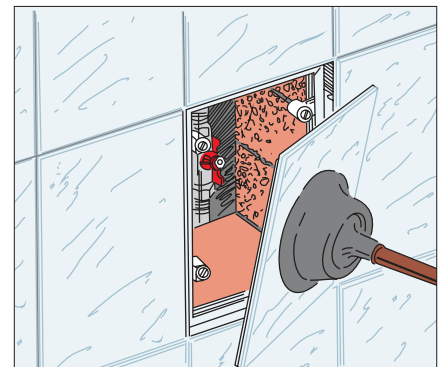

## Серія ДКП

Ревізійні дверцята на рамі з ПВХ для кріплення керамічної плитки

### Приклади монтажу

### Застосування

- Призначені для встановлення у стіні та для монтажу керамічної плитки.
- Забезпечують швидкий доступ до прихованих вузлів та комунікацій.
- »Прихований» монтаж для естетичного зовнішнього вигляду.
- Можливість використання у вологих приміщеннях.
- Захищено патентами у різних країнах.

### Конструкція

- Рамка з ПВХ-профілю обладнана магнітами та приховує міжплитковий шов.
- Металева пластина для кріплення керамічної плитки.

- Магнітне кріплення пластини до рами.
- Відчиняються та закриваються легким натисканням або з допомогою вантуза.
- Широкий вибір розмірів.