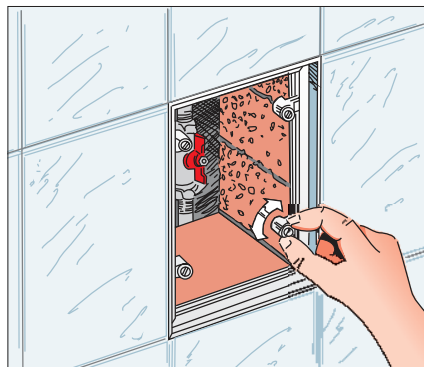

## Серія ДКП

Ревізійні дверцята на рамі з ПВХ для кріплення керамічної плитки

### Приклади монтажу

### Застосування

- Призначені для встановлення у стіні та для монтажу керамічної плитки.
- Забезпечують швидкий доступ до прихованих вузлів та комунікацій.
- »Прихований» монтаж для естетичного зовнішнього вигляду.
- Можливість використання у вологих приміщеннях.
- Захищено патентами у різних країнах.

### Конструкція

- Рамка з ПВХ-профілю обладнана магнітами та приховує міжплитковий шов.
- Металева пластина для кріплення керамічної плитки.

- Магнітне кріплення пластини до рами.
- Відчиняються та закриваються легким натисканням або з допомогою вантуза.
- Широкий вибір розмірів.