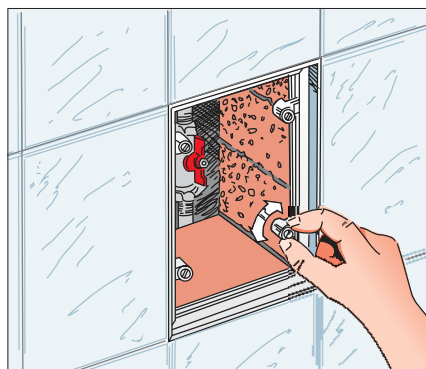

Серия ДКП

Ревизионные дверцы на раме из ПВХ для крепления керамической плитки

Примеры монтажа

Применение

- Предназначены для установки в стене и для монтажа керамической плитки.
- Обеспечивают быстрый доступ к скрытым узлам и коммуникациям.
- «Скрытый» монтаж для эстетичного внешнего вида.
- Возможность использования во влажных помещениях.
- Защищено патентами в разных странах.

Конструкция

- Рамка из ПВХ-профиля оборудована магнитами и скрывает межплиточный шов.
- Металлическая пластина для крепления керамической плитки.

- Магнитное крепление пластины к раме.
- Открываются и закрываются легким нажатием или с помощью вантуза.
- Широкий выбор размеров.

Монтажные особенности

- Легкий монтаж с помощью распорных лапок.
- Возможность идеальной подгонки положения плитки по отношению к поверхности стены за счет регулируемой высоты магнитов.
- Простое крепление керамической плитки к пластине с помощью клея.
- Простой уход.