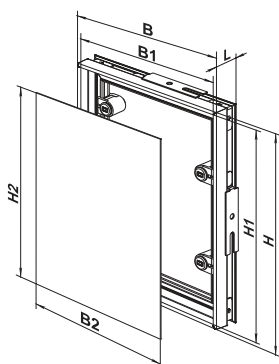

Серия ДКП

Ревизионные дверцы на раме из ПВХ для крепления керамической плитки

Примеры монтажа

Применение

- Предназначены для установки в стене и для монтажа керамической плитки.
- Обеспечивают быстрый доступ к скрытым узлам и коммуникациям.
- «Скрытый» монтаж для эстетичного внешнего вида.
- Возможность использования во влажных помещениях.
- Защищено патентами в разных странах.

Конструкция

- Рамка из ПВХ-профиля оборудована магнитами и скрывает межплиточный шов.
- Металлическая пластина для крепления керамической плитки.

- Магнитное крепление пластины к раме.
- Открываются и закрываются легким нажатием или с помощью вантуза.
- Широкий выбор размеров.

Габаритные размеры

Модель	Размеры, мм						
	B	H	B2	H2	B1	H1	L
ДКП 150x150	156	156	145	145	153	153	30
ДКП 150x200	156	206	145	195	153	203	30
ДКП 150x300	156	306	145	295	153	303	30
ДКП 200x200	206	206	195	195	203	203	30
ДКП 200x250	206	256	195	245	203	253	30
ДКП 200x300	206	306	195	295	203	303	30
ДКП 200x350	206	356	195	345	203	353	30
ДКП 200x400	206	406	195	395	203	403	30
ДКП 200x450	206	456	195	445	203	453	30
ДКП 200x500	206	506	195	495	203	503	30
ДКП 250x250	256	256	245	245	253	253	30
ДКП 250x300	256	306	245	295	253	303	30
ДКП 250x350	256	356	245	345	253	353	30
ДКП 250x400	256	406	245	395	253	403	30
ДКП 300x300	306	306	295	295	303	303	30
ДКП 300x350	306	356	295	345	303	353	30
ДКП 300x400	306	406	295	395	303	403	30
ДКП 300x450	306	456	295	445	303	453	30
ДКП 300x500	306	506	295	495	303	503	30
ДКП 400x400	406	406	395	395	403	403	30