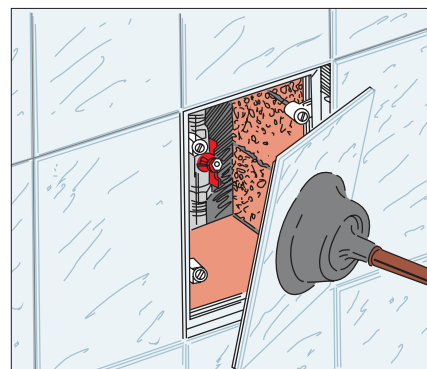

Серия ДКП

Ревизионные дверцы на раме из ПВХ для крепления керамической плитки

Примеры монтажа

Применение

- Предназначены для установки в стене и для монтажа керамической плитки.
- Обеспечивают быстрый доступ к скрытым узлам и коммуникациям.
- «Скрытый» монтаж для эстетичного внешнего вида.
- Возможность использования во влажных помещениях.
- Защищено патентами в разных странах.

Конструкция

- Рамка из ПВХ-профиля оборудована магнитами и скрывает межплиточный шов.
- Металлическая пластина для крепления керамической плитки.

- Магнитное крепление пластины к раме.
- Открываются и закрываются легким нажатием или с помощью вантуза.
- Широкий выбор размеров.

Монтажные особенности

- Легкий монтаж с помощью распорных лапок.
- Возможность идеальной подгонки положения плитки по отношению к поверхности стены за счет регулируемой высоты магнитов.
- Простое крепление керамической плитки к пластине с помощью клея.
- Простой уход.