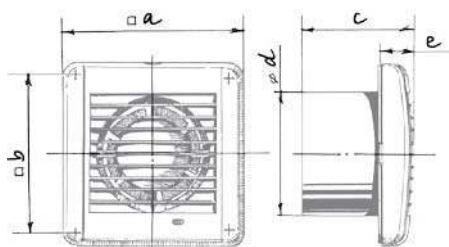

- Диапазон времени задержки выключения от 2 до 30 мин.
- Диапазон уровня влажности от 60 до 90%.

Габаритные размеры и монтаж

Размеры, мм	a	b	c	Ø d	e
Aero 100	144	122	92,5	100	29,5
Aero 125	168	144	97	125	30
Aero 150	198	170	119	150	30

Условное обозначение

Aero	Gold	100	S	Bivolt
Модель	Цвет	Ø патрубков	Опция	Напряжение

Основные технические параметры

Модель	Aero 100	Aero 125	Aero 150
Напряжение питания, В/Гц	220-240/50	220-240/50	220-240/50
Номинальная мощность, Вт	14	16	24
Ток, А	0,085	0,1	0,13
Частота вращения, мин ⁻¹	2300	2400	2400
Производительность, м ³ /ч (л/с)	102 (28)	193 (54)	309 (86)
SFP, Вт/л/с	0,49	0,3	0,28
Уровень шума, дБА	38	39	40