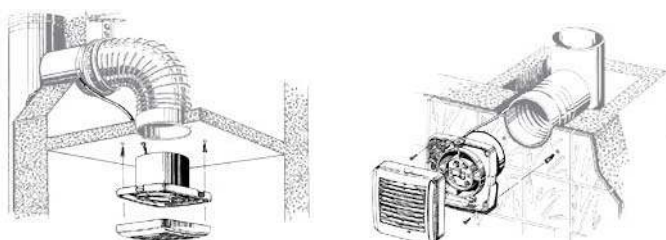

- Диапазон времени задержки выключения от 2 до 30 мин.
- Диапазон уровня влажности от 60 до 90%.

Габаритные размеры и монтаж

Размеры, мм	a	b	c	Ø d	e
Aero 100	144	122	92,5	100	29,5
Aero 125	168	144	97	125	30
Aero 150	198	170	119	150	30