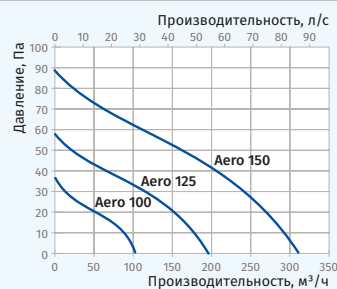

- Диапазон времени задержки выключения от 2 до 30 мин.
- Диапазон уровня влажности от 60 до 90%.

Габаритные размеры и монтаж

Размеры, мм	a	b	c	Ø d	e
Aero 100	144	122	92,5	100	29,5
Aero 125	168	144	97	125	30
Aero 150	198	170	119	150	30

Условное обозначение

Aero	Gold	100	S	Bivolt
Модель	Цвет	Ø патрубков	Опция	Напряжение

Основные технические параметры

Модель	Aero 100	Aero 125	Aero 150
Напряжение питания, В/Гц	220-240/50	220-240/50	220-240/50
Номинальная мощность, Вт	14	16	24
Ток, А	0,085	0,1	0,13
Частота вращения, мин ⁻¹	2300	2400	2400
Производительность, м ³ /ч (л/с)	102 (28)	193 (54)	309 (86)
SFP, Вт/л/с	0,49	0,3	0,28
Уровень шума, дБА	38	39	40