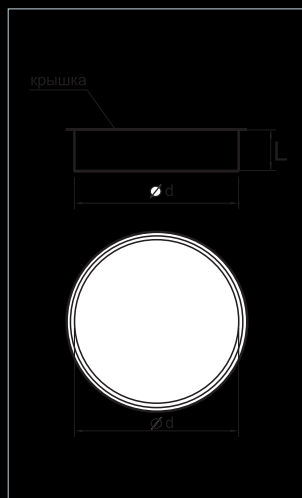

Заглушка внешняя

Наименование	Диаметр (d), мм	Толщина стали (p), мм	Длина (L), мм
Заглушка внешняя 125	125	0.50	50
Заглушка внешняя 140	140	0.50	50
Заглушка внешняя 150	150	0.50	50
Заглушка внешняя 160	160	0.50	50
Заглушка внешняя 180	180	0.50	50
Заглушка внешняя 200	200	0.50	50
Заглушка внешняя 224	224	0.50	50
Заглушка внешняя 250	250	0.50	50
Заглушка внешняя 280	280	0.50	50
Заглушка внешняя 315	315	0.50	50
Заглушка внешняя 355	355	0.50	60
Заглушка внешняя 400	400	0.70	60
Заглушка внешняя 450	450	0.70	60
Заглушка внешняя 500	500	0.70	80
Заглушка внешняя 560	560	0.70	80
Заглушка внешняя 600	600	0.70	80
Заглушка внешняя 630	630	0.70	80
Заглушка внешняя 710	710	0.70	80
Заглушка внешняя 800	800	0.70	80
Заглушка внешняя 900	900	1.00	100
Заглушка внешняя 1000	1000	1.00	100
Заглушка внешняя 1120	1120	1.00	100
Заглушка внешняя 1250	1250	1.00	100